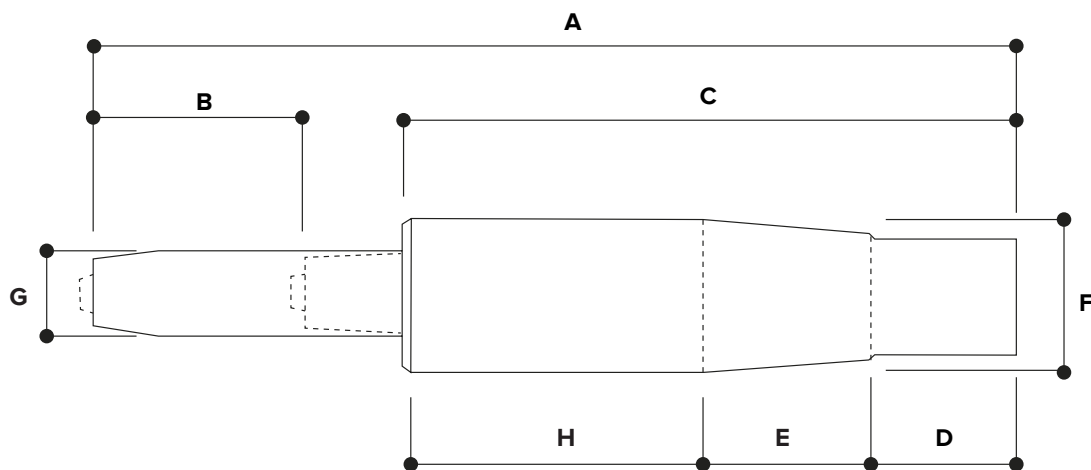

písty I tabulka rozměrů

LD3	H	Amax	Amin	B	C	D	E	F	G
LD3 N	125	325	232	93	195	0	70	50	28
LD3 CR	125	325	232	93	195	0	70	50	28

208

208 N	160	418	275	143	230	0	70	50	28
208 CR	160	418	275	143	230	0	70	50	28

PLANA

Plana CR	115	310	230	80	180	30	50	50	28
----------	-----	-----	-----	----	-----	----	----	----	----

PRESTO

Presto N	67	350	242	108	195	70	58	50	28
Presto CR	67	350	242	108	195	70	58	50	28

SV

SV N	230	542	342	200	300	0	70	50	28
SV CR	230	542	342	200	300	0	70	50	28